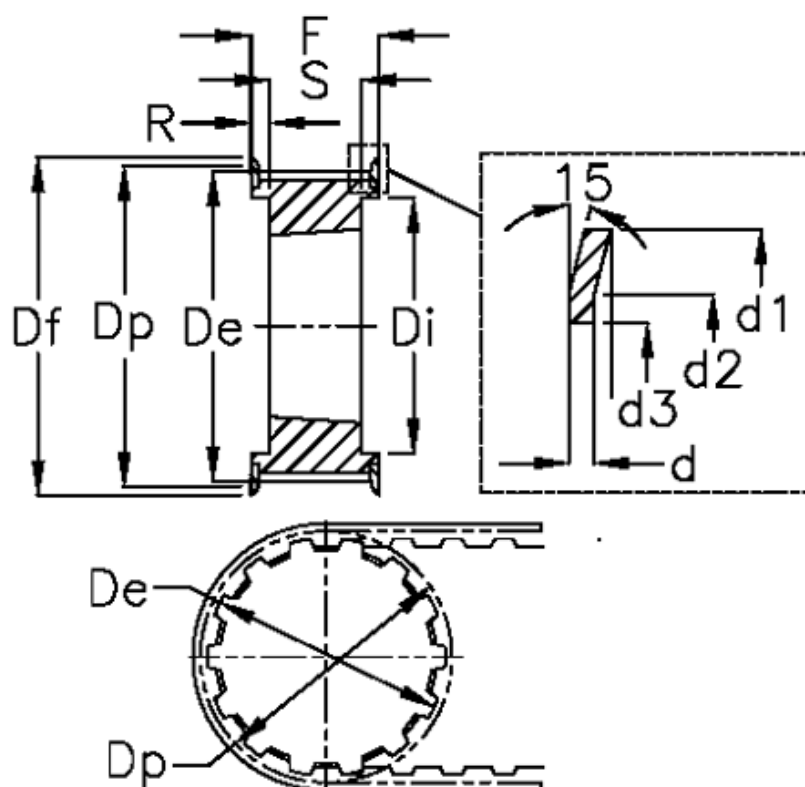

Varenummer: 604133034040  
 Beskrivelse: Tandremskive for taperbøsning  
 HTD 34 14M 40 TL 2517

## Mål

Bredde = 40	Dp = 151.52	Type = 14M
d = 2.5	F = 54	Vægt = 3.87
d1 = 160	Flangetype = F51	
d2 = 148	For bøsning = 2517	
d3 = 120	Max boring = 60	
De = 148.79	r = 4.5	
Df = 160	S = 45	
Di = 110	Tandantal = 34	